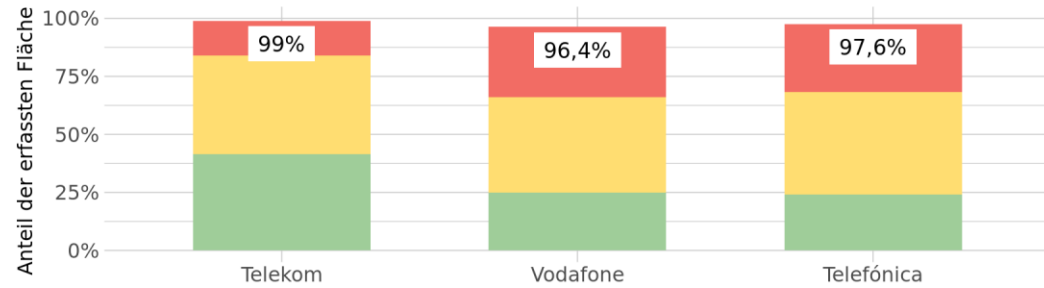

Kreis Coesfeld

(Nordrhein–Westfalen)

988,5 Punkte | 71. (bundesweit) | 26. (landesweit)

Maximale Punktzahl 1000. Insgesamt 401 kreisfreie Städte und Landkreise bundesweit

LTE-Versorgung der Fläche

LTE-Versorgung der Haushalte

Versorgungsqualität ■ mäßig ■ ordentlich ■ gut