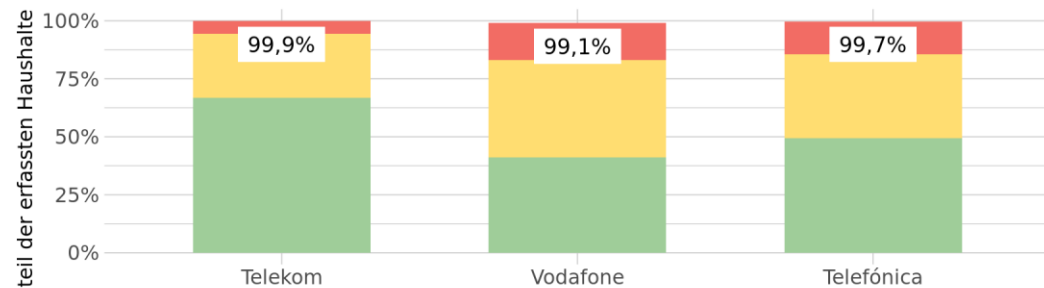

Kreis Coesfeld

(Nordrhein–Westfalen)

988,5 Punkte | 71. (bundesweit) | 26. (landesweit)

Maximale Punktzahl 1000. Insgesamt 401 kreisfreie Städte und Landkreise bundesweit

LTE-Versorgung der Fläche

LTE-Versorgung der Haushalte

Versorgungsqualität ■ mäßig ■ ordentlich ■ gut