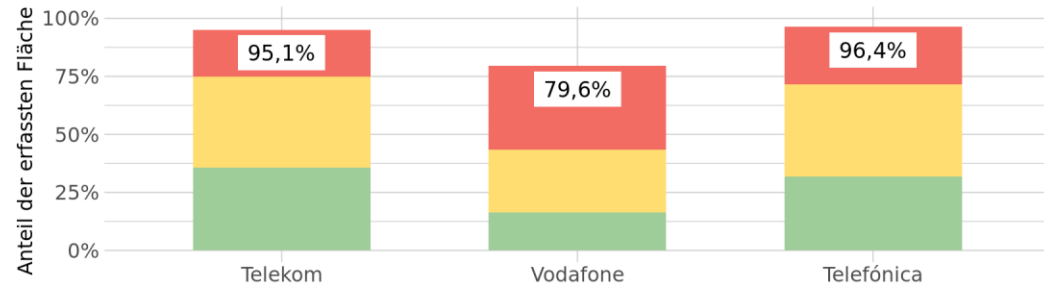

Kreis Borken

(Nordrhein–Westfalen)

953,6 Punkte | 170. (bundesweit) | 41. (landesweit)

Maximale Punktzahl 1000. Insgesamt 401 kreisfreie Städte und Landkreise bundesweit

LTE-Versorgung der Fläche

LTE-Versorgung der Haushalte

Versorgungsqualität ■ mäßig ■ ordentlich ■ gut