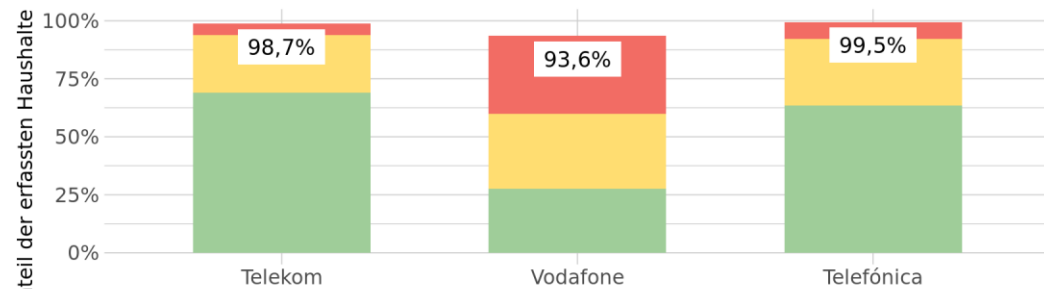

Kreis Borken

(Nordrhein–Westfalen)

953,6 Punkte | 170. (bundesweit) | 41. (landesweit)

Maximale Punktzahl 1000. Insgesamt 401 kreisfreie Städte und Landkreise bundesweit

LTE-Versorgung der Fläche

LTE-Versorgung der Haushalte

Versorgungsqualität ■ mäßig ■ ordentlich ■ gut